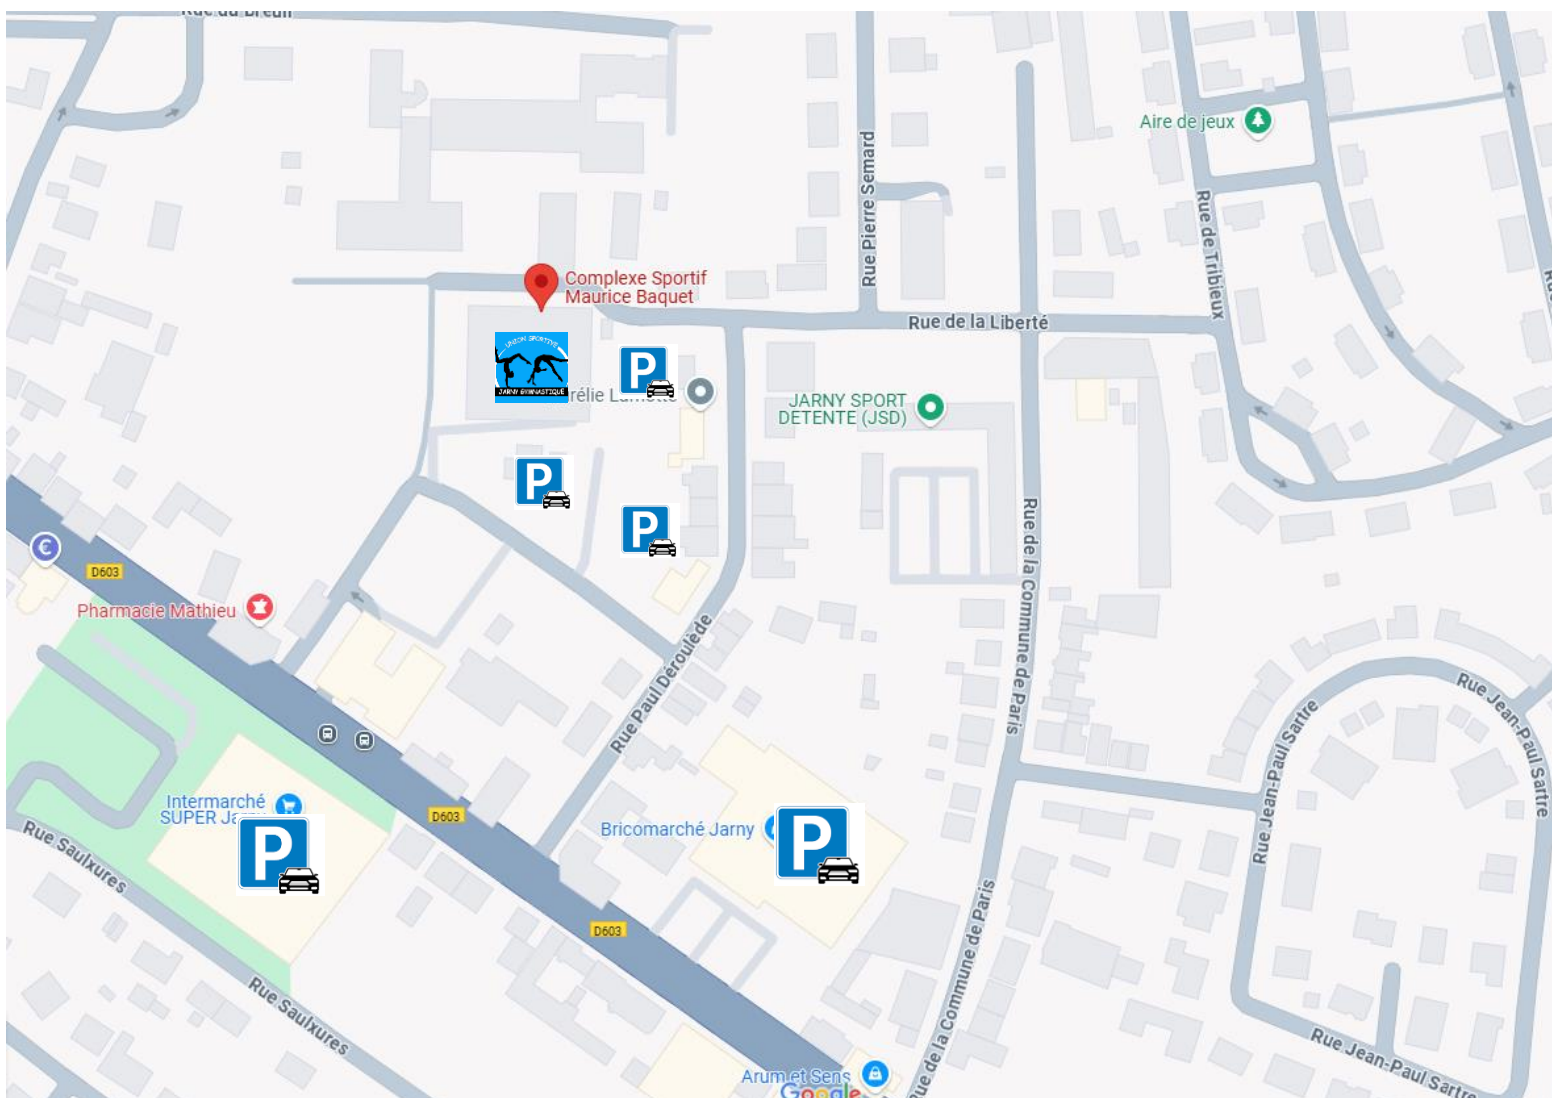

### POUR ACCEDER AU LIEU DE COMPETITION

### Salle de compétition :

16 Avenue Général Patton,

Complexe Maurice Baquet

54800 JARNY

## INFORMATIONS PARKING :

### **Parkings disponibles (cf carte ci-dessus) :**

- 3 parkings attelant à la salle de gymnastique
- Parking de l'Intermarché, avenue du Général Patton
- Parking du Bricomarché, avenue du Général Patton